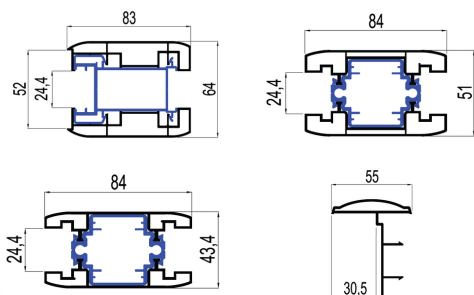

LES PROFILÉS & ACCESSOIRES

- Profilés