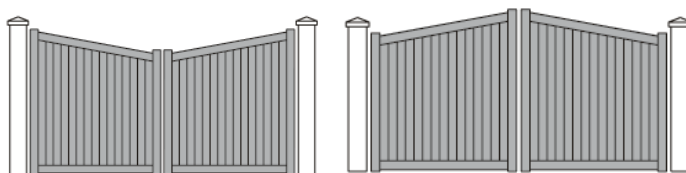

Barreau et possibilité de mettre
une traverse intermédiaire

Coupe d'angle

Lergue

Version Horizontale

Version Verticale

Version pleine
Remplissage horizontal ou vertical

Orb

Version Horizontale

Version Verticale

Version pleine avec traverse
Remplissage horizontal ou vertical

Couleurs

Blanc

7016

Formes Réalisables

Portillon et portail 2 vantaux

PRÉSENTATION DE LA GAMME

- Portillon

- Portail 2 vantaux

- Portail coulissant

L'ensemble des modèles Hérault, Orb, Aude, Lergue se déclinent en :

- Portillon
- Portail 2 vantaux
- Portail coulissant

TECHNIQUE

Parfaitement rigide, tous les montants et traverses sont équipés d'un renfort alu ne formant qu'un seul bloc, l'assemblage mécanique en coupe droite rendra l'ensemble très résistant. Les profilés PVC ont adapté le calcium zinc, Plus écologique. Plus de résistance, de stabilité et de longévité.