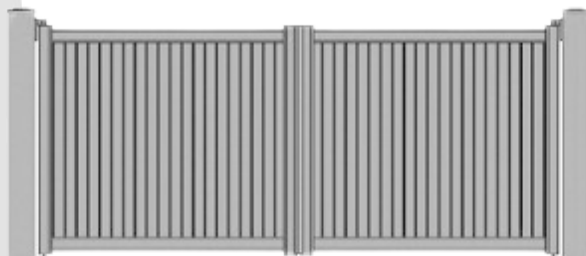

CLOS SYSTEME

PORTAILS MIXTES PVC / ALU

Une gamme esthétique et robuste : LE MEILLEUR COMPROMIS

Hérault

Version Horizontale

Version Verticale

Barreau partie haute - plein bas

Aude

Barreau et possibilité de mettre
une traverse intermédiaire

Coupe d'angle

Lergue

Version Horizontale

Version Verticale

Version pleine
Remplissage horizontal ou vertical

Orb

Version Horizontale

Version Verticale

Version pleine avec traverse
Remplissage horizontal ou vertical

Couleurs

Blanc

7016

Formes Réalisables

Portillon et portail 2 vantaux

PRÉSENTATION DE LA GAMME

- Portillon

- Portail 2 vantaux

- Portail coulissant

L'ensemble des modèles Hérault, Orb, Aude, Lergue se déclinent en :

- Portillon
- Portail 2 vantaux
- Portail coulissant

TECHNIQUE

Parfaitement rigide, tous les montants et traverses sont équipés d'un renfort alu ne formant qu'un seul bloc, l'assemblage mécanique en coupe droite rendra l'ensemble très résistant. Les profilés PVC ont adapté le calcium zinc, Plus écologique. Plus de résistance, de stabilité et de longévité.