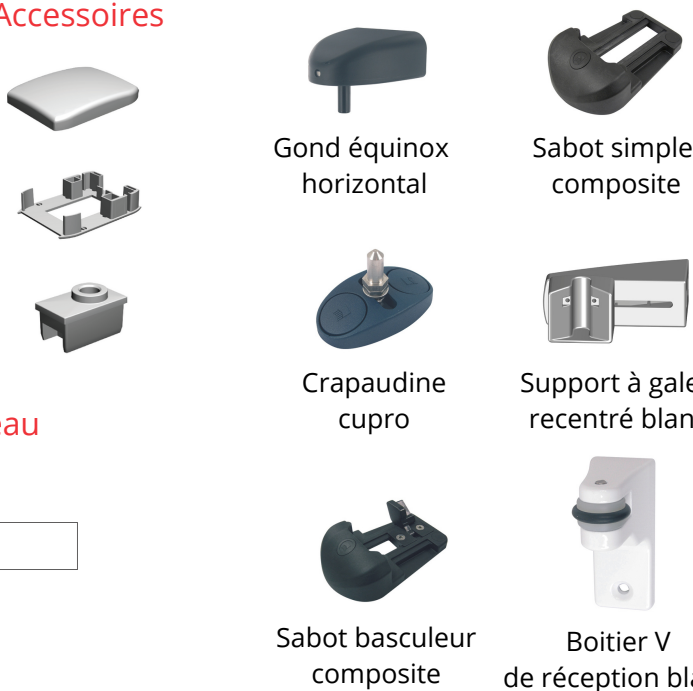

Version Verticale

Version pleine avec traverse
Remplissage horizontal ou vertical

Couleurs

Blanc

7016

Formes Réalisables

Portillon et portail 2 vantaux

PRÉSENTATION DE LA GAMME

- Portillon

- Portail 2 vantaux

- Portail coulissant

L'ensemble des modèles Hérault, Orb, Aude, Lergue se déclinent en :

- Portillon
- Portail 2 vantaux
- Portail coulissant

TECHNIQUE

Parfaitement rigide, tous les montants et traverses sont équipés d'un renfort alu ne formant qu'un seul bloc, l'assemblage mécanique en coupe droite rendra l'ensemble très résistant. Les profilés PVC ont adapté le calcium zinc, Plus écologique. Plus de résistance, de stabilité et de longévité.

LES PROFILÉS & ACCESSOIRES

- Profilés

- Accessoires

- Planche de remplissage

- Profil Barreau

Sabot basculeur composite

Boitier V de réception blanc