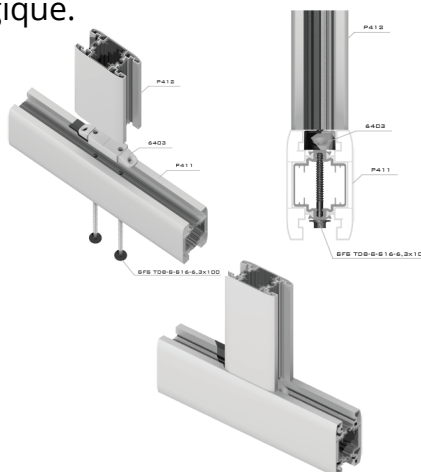

Barreau et possibilité de mettre
une traverse intermédiaire

Coupe d'angle

Lergue

Version Horizontale

Version Verticale

Version pleine
Remplissage horizontal ou vertical

Orb

Version Horizontale

Version Verticale

Version pleine avec traverse
Remplissage horizontal ou vertical

Couleurs

Blanc

7016

Formes Réalisables

Portillon et portail 2 vantaux

PRÉSENTATION DE LA GAMME

- Portillon

- Portail 2 vantaux

- Portail coulissant

L'ensemble des modèles Hérault, Orb, Aude, Lergue se déclinent en :

- Portillon
- Portail 2 vantaux
- Portail coulissant

TECHNIQUE

Parfaitement rigide, tous les montants et traverses sont équipés d'un renfort alu ne formant qu'un seul bloc, l'assemblage mécanique en coupe droite rendra l'ensemble très résistant. Les profilés PVC ont adapté le calcium zinc, Plus écologique. Plus de résistance, de stabilité et de longévité.

LES PROFILÉS & ACCESSOIRES

- Profilés

- Accessoires

- Planche de remplissage

- Profil Barreau

Sabot basculeur composite

Boitier V de réception blanc