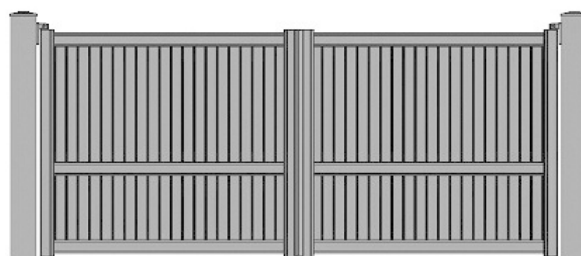

CLOS SYSTEME

PORTAILS MIXTES PVC / ALU

Une gamme esthétique et robuste : LE MEILLEUR COMPROMIS

Hérault

Version Horizontale

Version Verticale

Barreau partie haute - plein bas

Aude

Barreau et possibilité de mettre
une traverse intermédiaire

Coupe d'angle

Lergue

Version Horizontale

Version Verticale

Version pleine
Remplissage horizontal ou vertical

Orb

Version Horizontale

Version Verticale

Version pleine avec traverse
Remplissage horizontal ou vertical

Couleurs

Blanc

7016

Formes Réalisables

Portillon et portail 2 vantaux

PRÉSENTATION DE LA GAMME

- Portillon

- Portail 2 vantaux

- Portail coulissant

L'ensemble des modèles Hérault, Orb, Aude, Lergue se déclinent en :

- Portillon
- Portail 2 vantaux
- Portail coulissant

TECHNIQUE

Parfaitement rigide, tous les montants et traverses sont équipés d'un renfort alu ne formant qu'un seul bloc, l'assemblage mécanique en coupe droite rendra l'ensemble très résistant. Les profilés PVC ont adapté le calcium zinc, Plus écologique. Plus de résistance, de stabilité et de longévité.