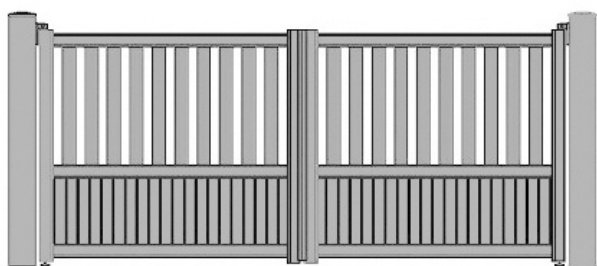

CLOS SYSTEME

PORTAILS MIXTES PVC / ALU

Une gamme esthétique et robuste : LE MEILLEUR COMPROMIS

Hérault

Version Horizontale

Version Verticale

Barreau partie haute - plein bas

Aude

Barreau et possibilité de mettre
une traverse intermédiaire

Coupe d'angle

Lergue

Version Horizontale

Version Verticale

Version pleine
Remplissage horizontal ou vertical

Orb

Version Horizontale

Version Verticale

Version pleine avec traverse
Remplissage horizontal ou vertical

Couleurs

Blanc

7016

Formes Réalisables

Portillon et portail 2 vantaux

PRÉSENTATION DE LA GAMME

- Portillon

- Portail 2 vantaux

- Portail coulissant

L'ensemble des modèles Hérault, Orb, Aude, Lergue se déclinent en :

- Portillon
- Portail 2 vantaux
- Portail coulissant

TECHNIQUE

Parfaitement rigide, tous les montants et traverses sont équipés d'un renfort alu ne formant qu'un seul bloc, l'assemblage mécanique en coupe droite rendra l'ensemble très résistant. Les profilés PVC ont adapté le calcium zinc, Plus écologique. Plus de résistance, de stabilité et de longévité.